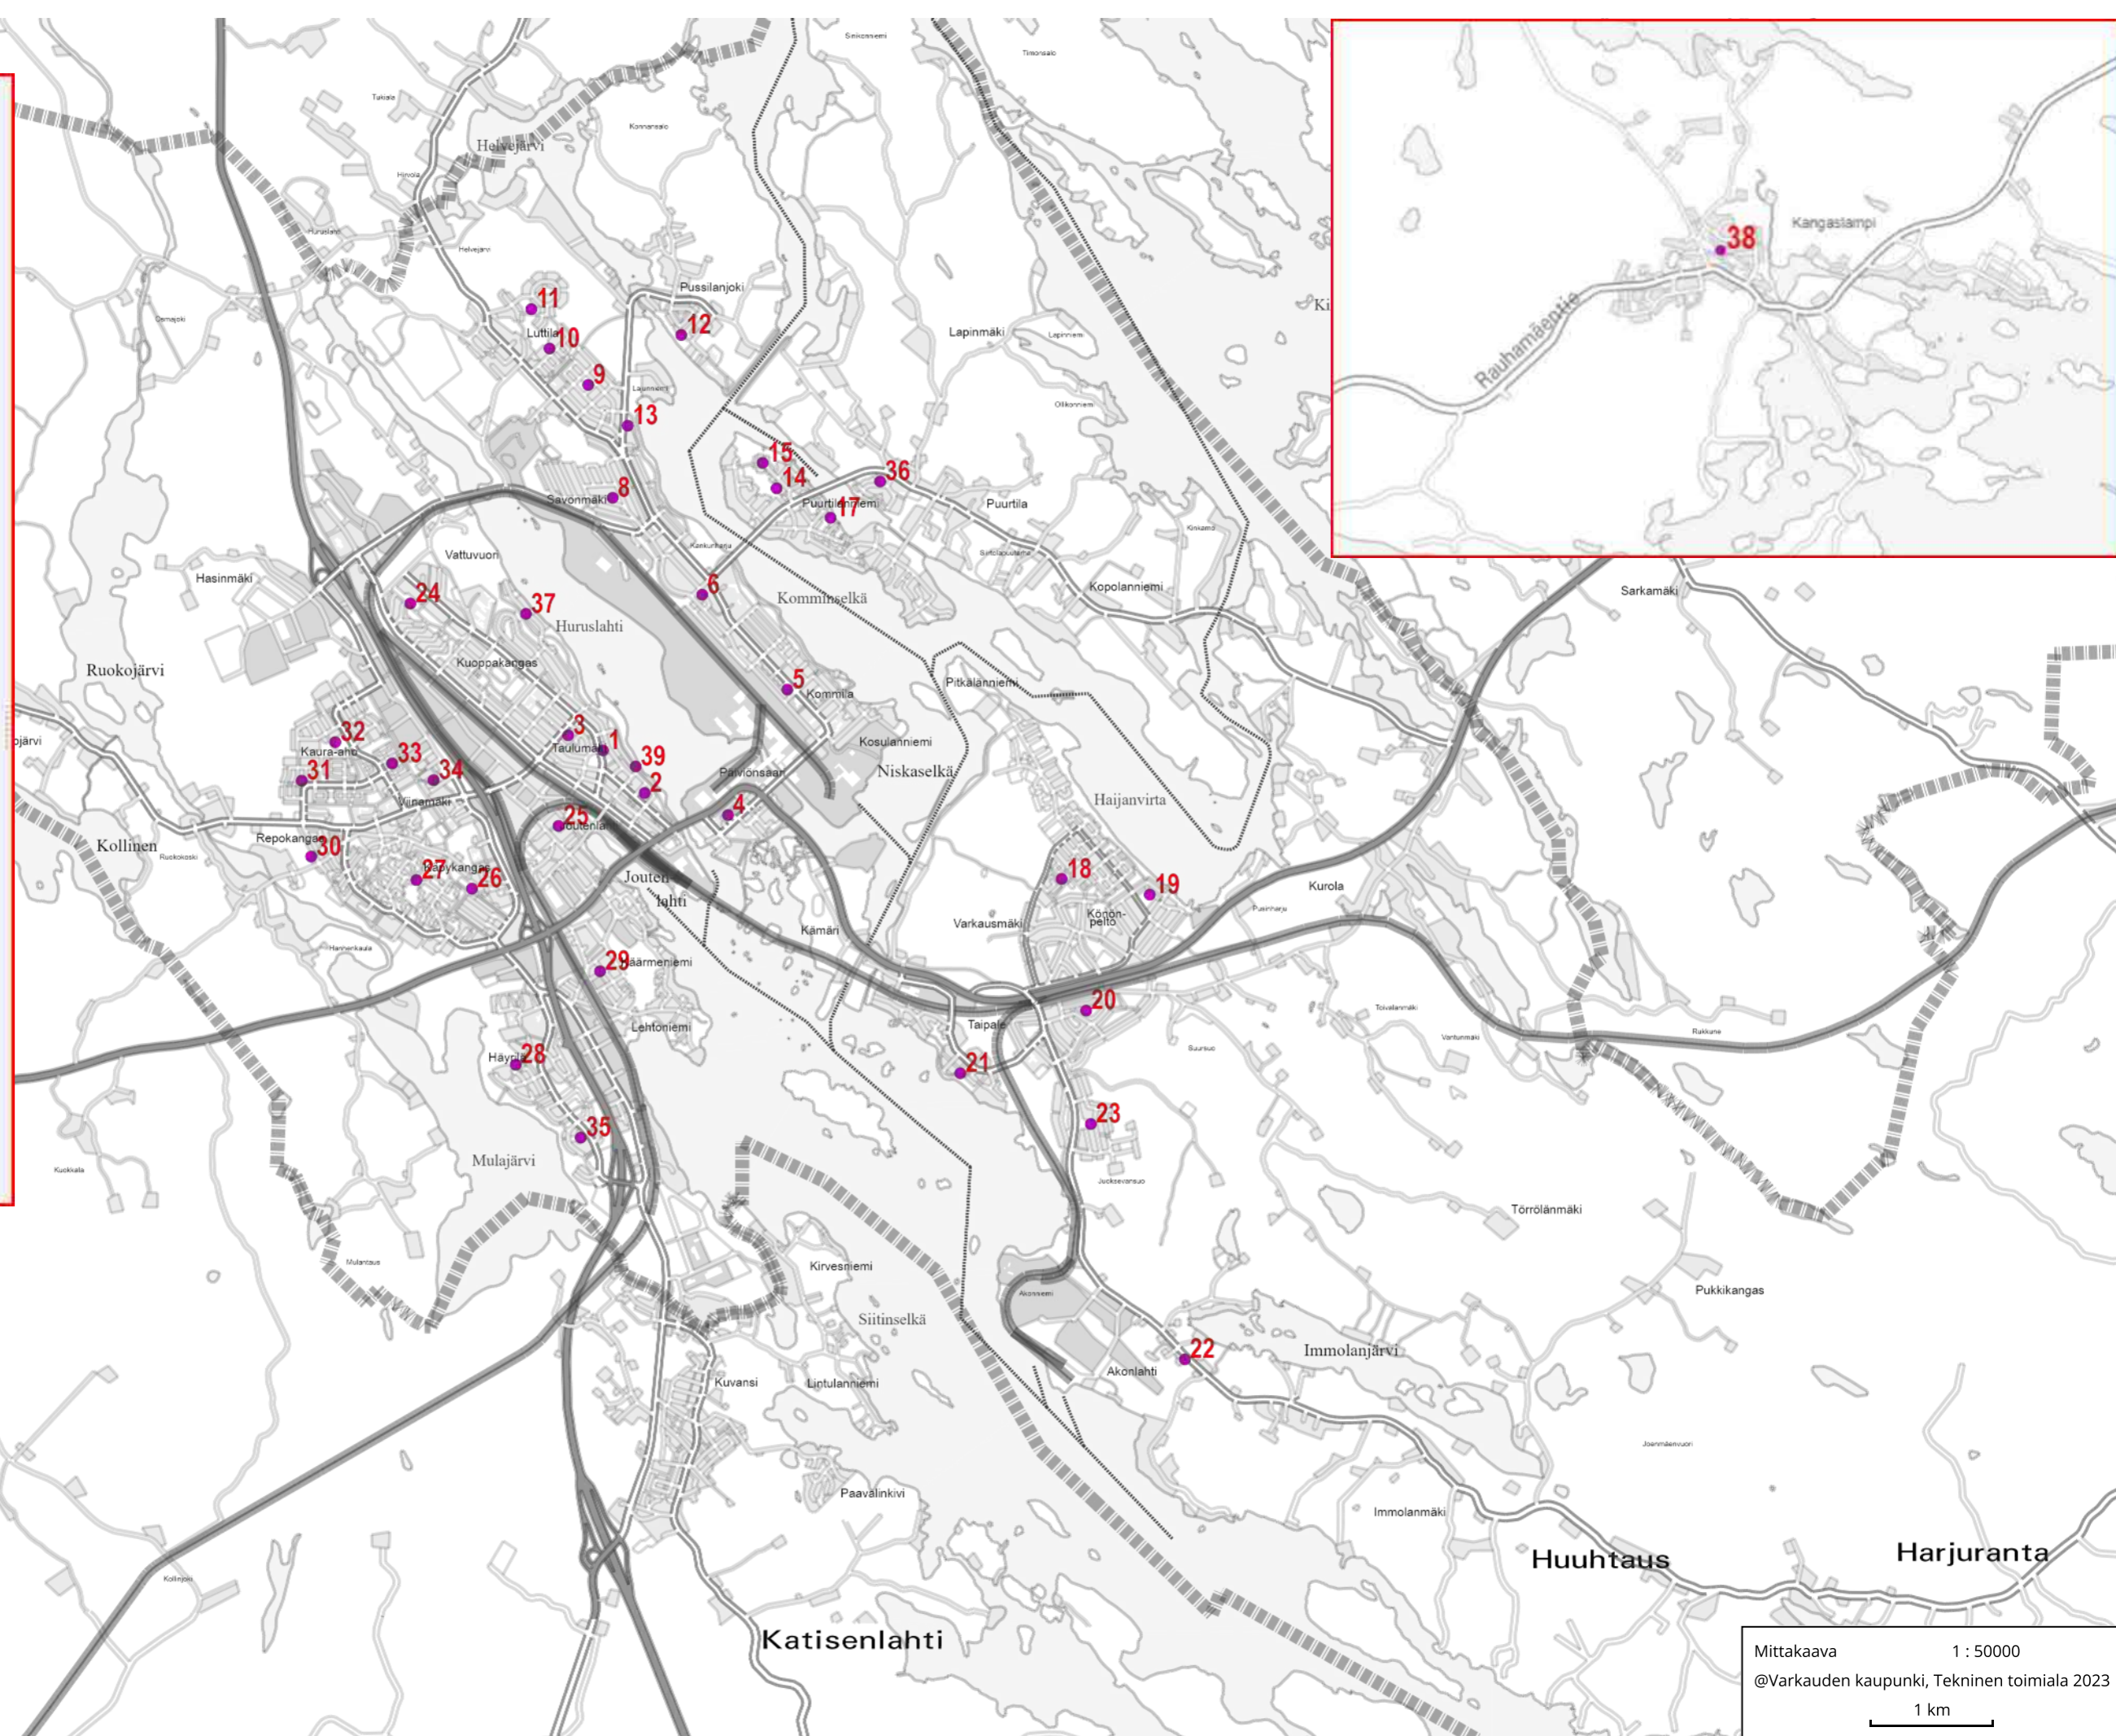

VARKAUDEN LEIKKIKENTÄT

- 1 Koivikkopuisto
- 2 Hertunkuja
- 3 Liikennepuisto
- 4 Päiviönsaari
- 5 Tirmulankuja
- 6 Halmekatu
- 8 Alvarinpuisto
- 9 Laurinkuja
- 10 Rauhankatu
- 11 Lukkarinkatu
- 12 Pekkolan­katu
- 13 Pussilantie
- 14 Aurinkotemppeli
- 15 Talvitaival
- 17 Poijukuja
- 18 Lenkkikuja
- 19 Marjapuisto
- 20 Hoffreninpuisto
- 21 Taipale
- 22 Akonlahti
- 23 Teerimäki
- 24 Osmanpuisto
- 25 Joutenlahden korttelipuisto
- 26 Käpykangas
- 27 Salonkuja
- 28 Kaakurinkatu
- 29 Myllärinraitti
- 30 Haikolankuja
- 31 Kylväjänpuisto
- 32 Ansunpuisto
- 33 Lintulankuja
- 34 Viinämäki
- 35 Kortekatu
- 36 Peltomiehenkuja
- 37 Kalastajankuja
- 38 Kangaslampi
- 39 Senioripuisto

Mittakaava 1 : 50000
@Varkauden kaupunki, Tekninen toimiala 2023
1 km